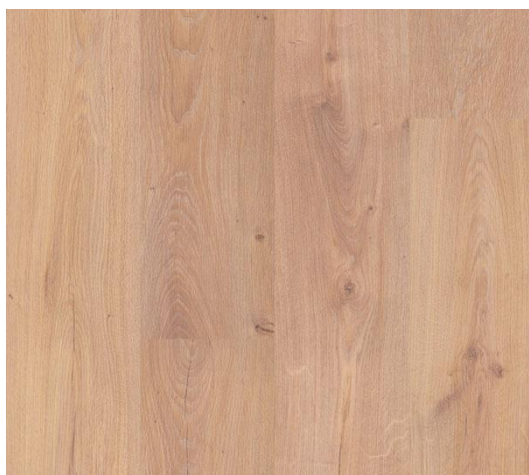

Podlaha KRONO natur line dub baronial 1285x192x7mm