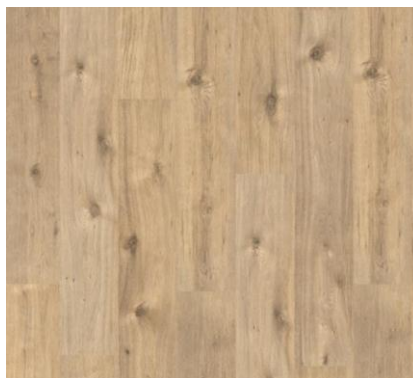

Podlaha Egger classic dub 1292x192x7mm