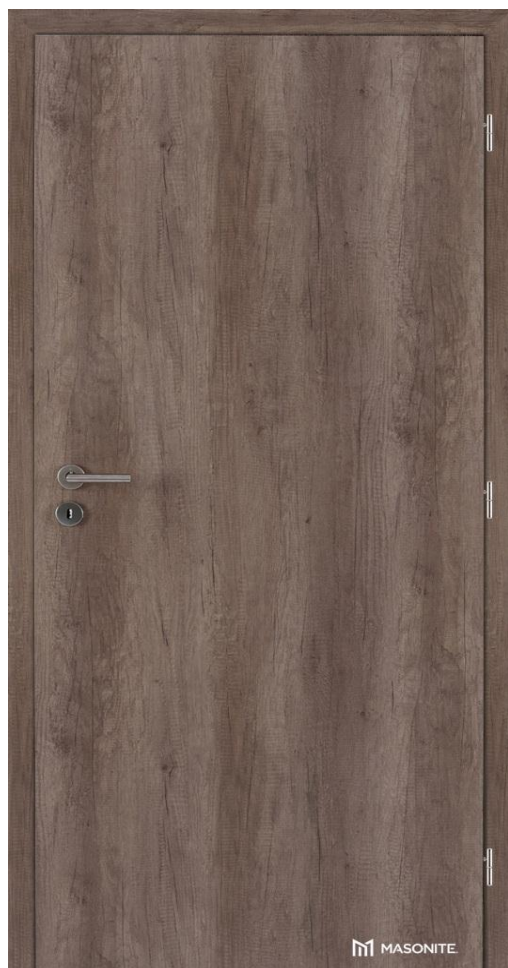

Rodinné byty Zlatovská

Štandard dverí a podláh

**RODINNĚ
BYTY
ZLATOVSKÁ**

RODINNĚ BYTY ZLATOVSKÁ

Interierové dvere lamino vzor Nebraska

Kovanie Favorit kľučka/kľučka nerez

1

2

3

- 1 lamino vzor Natural
- 2 lamino vzor Biele
- 3 lamino vzor Avola

Prechodová lišta samolepiaca Al elox 30mm

**RODINNĚ
BYTY**
ZLATOVSKÁ

Podlaha KRONO natur line boardwalk 1285x192x7mm

Soklová lišta MDF vo farbe podláh

NEXT

Podlaha Egger classic dub 1292x192x7mm

Podlaha KRONO natur line dub baronial 1285x192x7mm

Podlaha Egger classic dub EO 1292x192x7mm